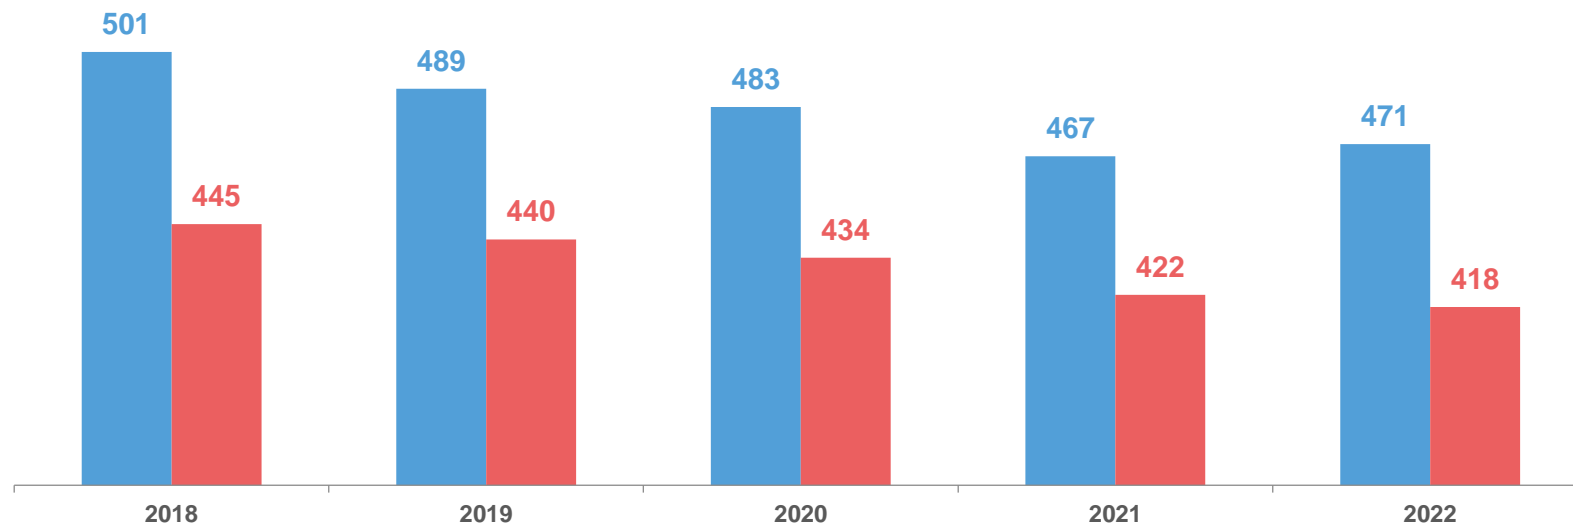

3-7

ЧИСЛО ОРГАНИЗАЦИЙ, ОСУЩЕСТВЛЯЮЩИХ ОБРАЗОВАТЕЛЬНУЮ ДЕЯТЕЛЬНОСТЬ ПО ОБРАЗОВАТЕЛЬНЫМ ПРОГРАММАМ ДОШКОЛЬНОГО ОБРАЗОВАНИЯ, ПРИСМОТР И УХОД ЗА ДЕТЬМИ

На конец 2022 года

471 единица

Всего организаций

Из них:

418 единиц

Дошкольные образовательные организации

49 единиц

Подразделения (группы), осуществляющие образовательную деятельность по образовательным программам дошкольного образования, присмотр и уход за детьми

320 единиц

городская местность

151 единица

сельская местность

- Число организаций, осуществляющих образовательную деятельность по образовательным программам дошкольного образования, присмотр и уход за детьми
- из них: дошкольные образовательные организации