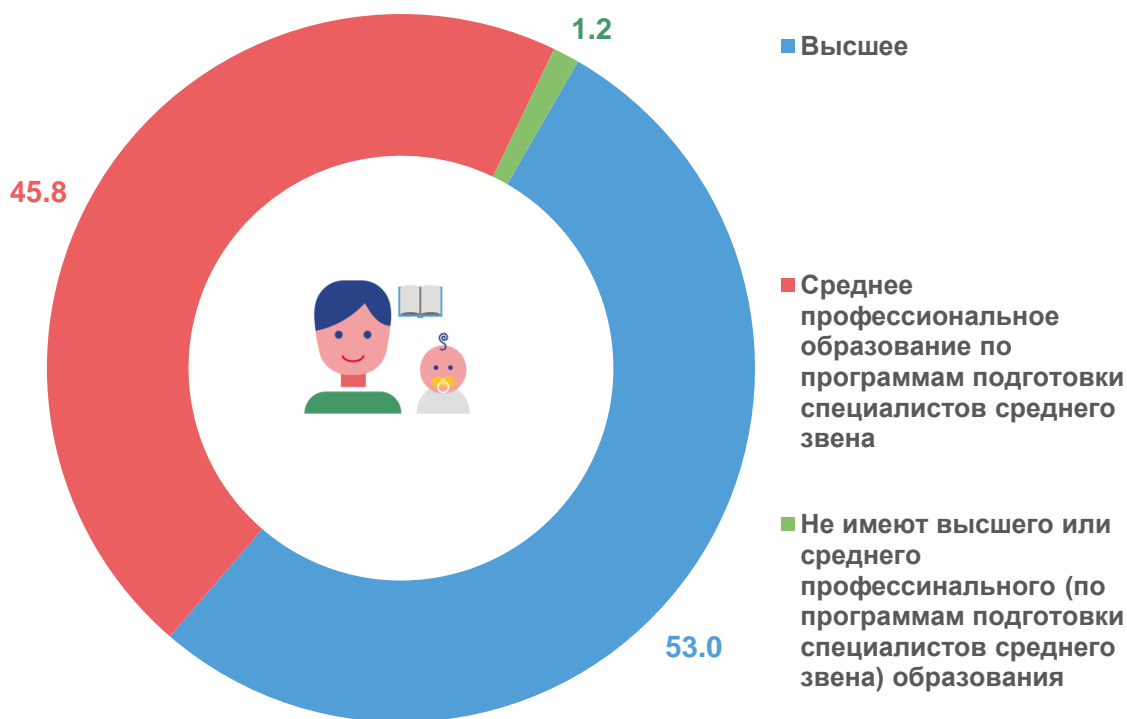

ЧИСЛЕННОСТЬ ПЕДАГОГИЧЕСКИХ РАБОТНИКОВ ОРГАНИЗАЦИЙ, ОСУЩЕСТВЛЯЮЩИХ ОБРАЗОВАТЕЛЬНУЮ ДЕЯТЕЛЬНОСТЬ ПО ОБРАЗОВАТЕЛЬНЫМ ПРОГРАММАМ ДОШКОЛЬНОГО ОБРАЗОВАНИЯ, ПРИСМОТР И УХОД ЗА ДЕТЬМИ, НА КОНЕЦ 2022г.

Распределение педагогических работников по образованию, %