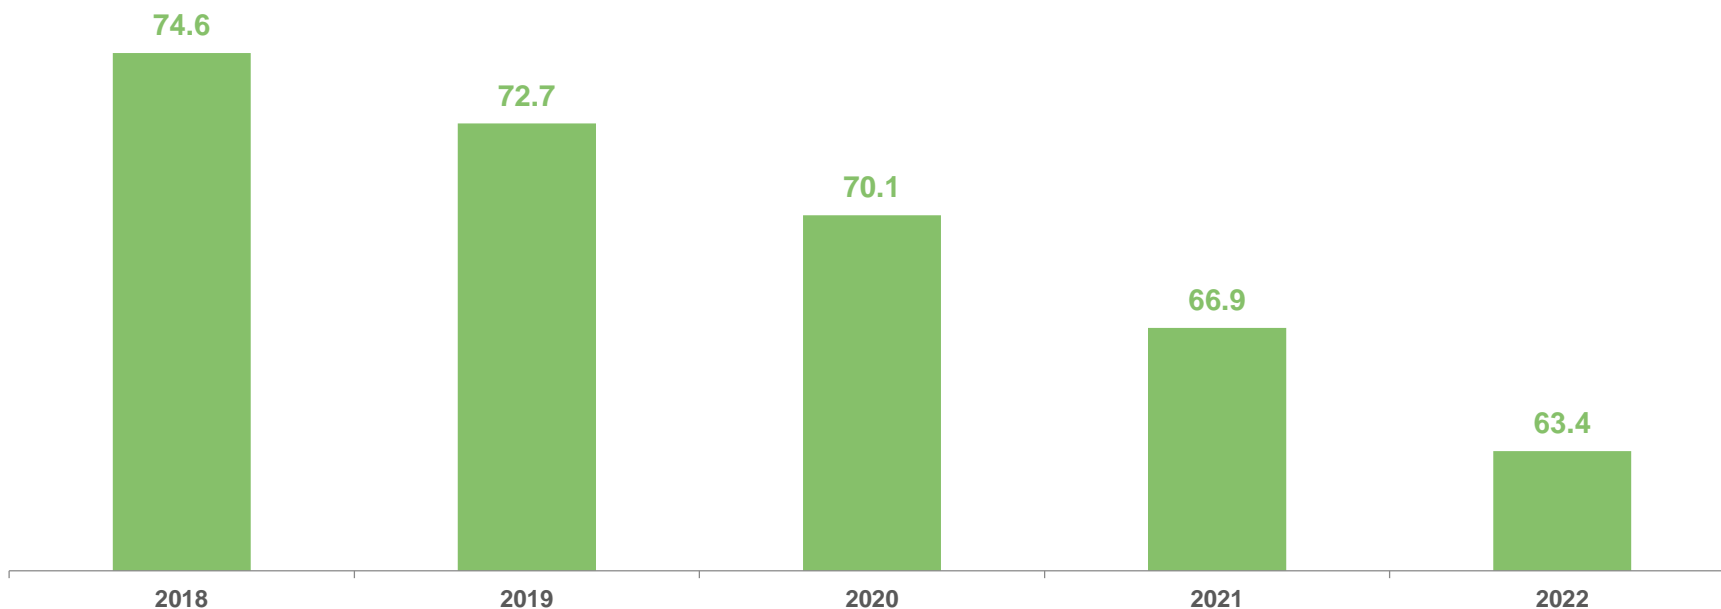

7,9 тысяч человек

сельская местность

63,4 тысячи человек

Численность воспитанников

88,6%

От численности детей в возрасте 1-6 лет

ДОЛЯ ДЕТЕЙ В ВОЗРАСТЕ 1-6 ЛЕТ, ПОЛУЧАЮЩИХ ДОШКОЛЬНУЮ ОБРАЗОВАТЕЛЬНУЮ УСЛУГУ И (ИЛИ) УСЛУГУ ПО ИХ СОДЕРЖАНИЮ В МУНИЦИПАЛЬНЫХ ОБРАЗОВАТЕЛЬНЫХ УЧРЕЖДЕНИЯХ НА КОНЕЦ 2022 Г.

ЧИСЛО МЕСТ В ОРГАНИЗАЦИЯХ, ОСУЩЕСТВЛЯЮЩИХ ОБРАЗОВАТЕЛЬНУЮ ДЕЯТЕЛЬНОСТЬ ПО ОБРАЗОВАТЕЛЬНЫМ ПРОГРАММАМ ДОШКОЛЬНОГО ОБРАЗОВАНИЯ, ПРИСМОТР И УХОД ЗА ДЕТЬМИ, НА КОНЕЦ 2022 г.

Число мест, всего

72,6 тысяч мест