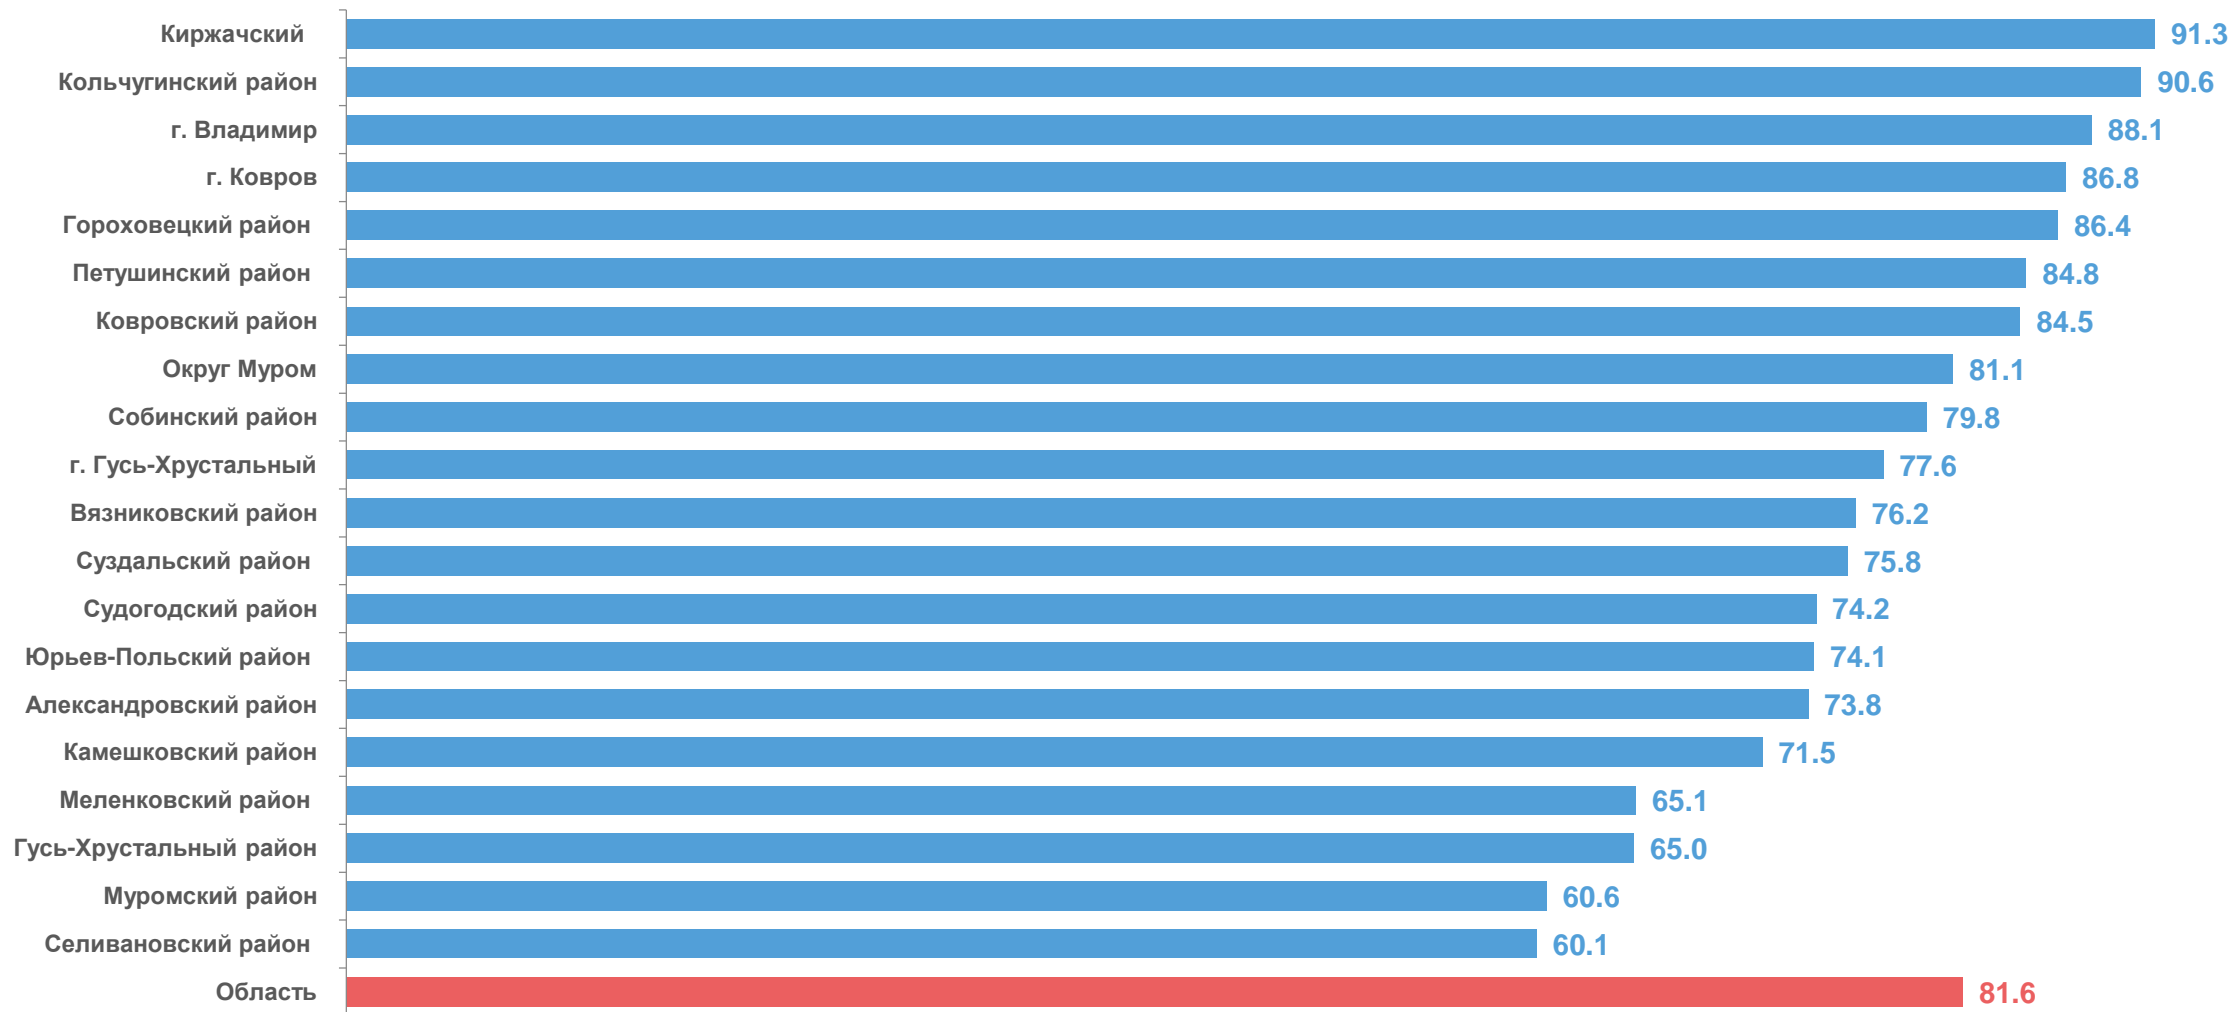

7,9 тысяч человек

сельская местность

63,4 тысячи человек

Численность воспитанников

88,6%

От численности детей в возрасте 1-6 лет

ДОЛЯ ДЕТЕЙ В ВОЗРАСТЕ 1-6 ЛЕТ, ПОЛУЧАЮЩИХ ДОШКОЛЬНУЮ ОБРАЗОВАТЕЛЬНУЮ УСЛУГУ И (ИЛИ) УСЛУГУ ПО ИХ СОДЕРЖАНИЮ В МУНИЦИПАЛЬНЫХ ОБРАЗОВАТЕЛЬНЫХ УЧРЕЖДЕНИЯХ НА КОНЕЦ 2022 Г.