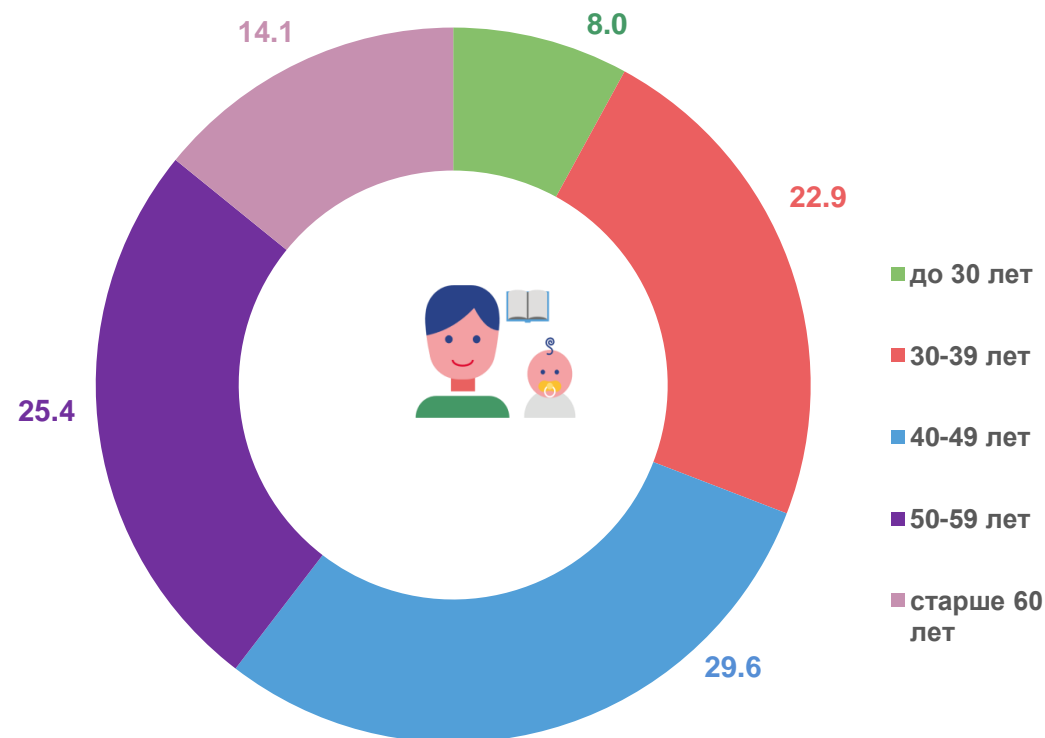

Распределение педагогических работников по возрасту, %